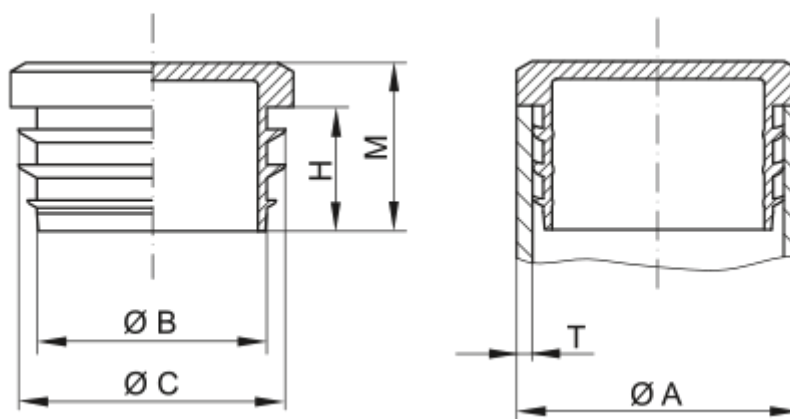

Varenummer: 59GPN320GL6023

Beskrivelse: KLEE Endeprop for rør GPN 320 - 60 (Væg tykkelse 2-3)

Mål

A = 60

B = 51

C = 56.5

H = 17

M = 22